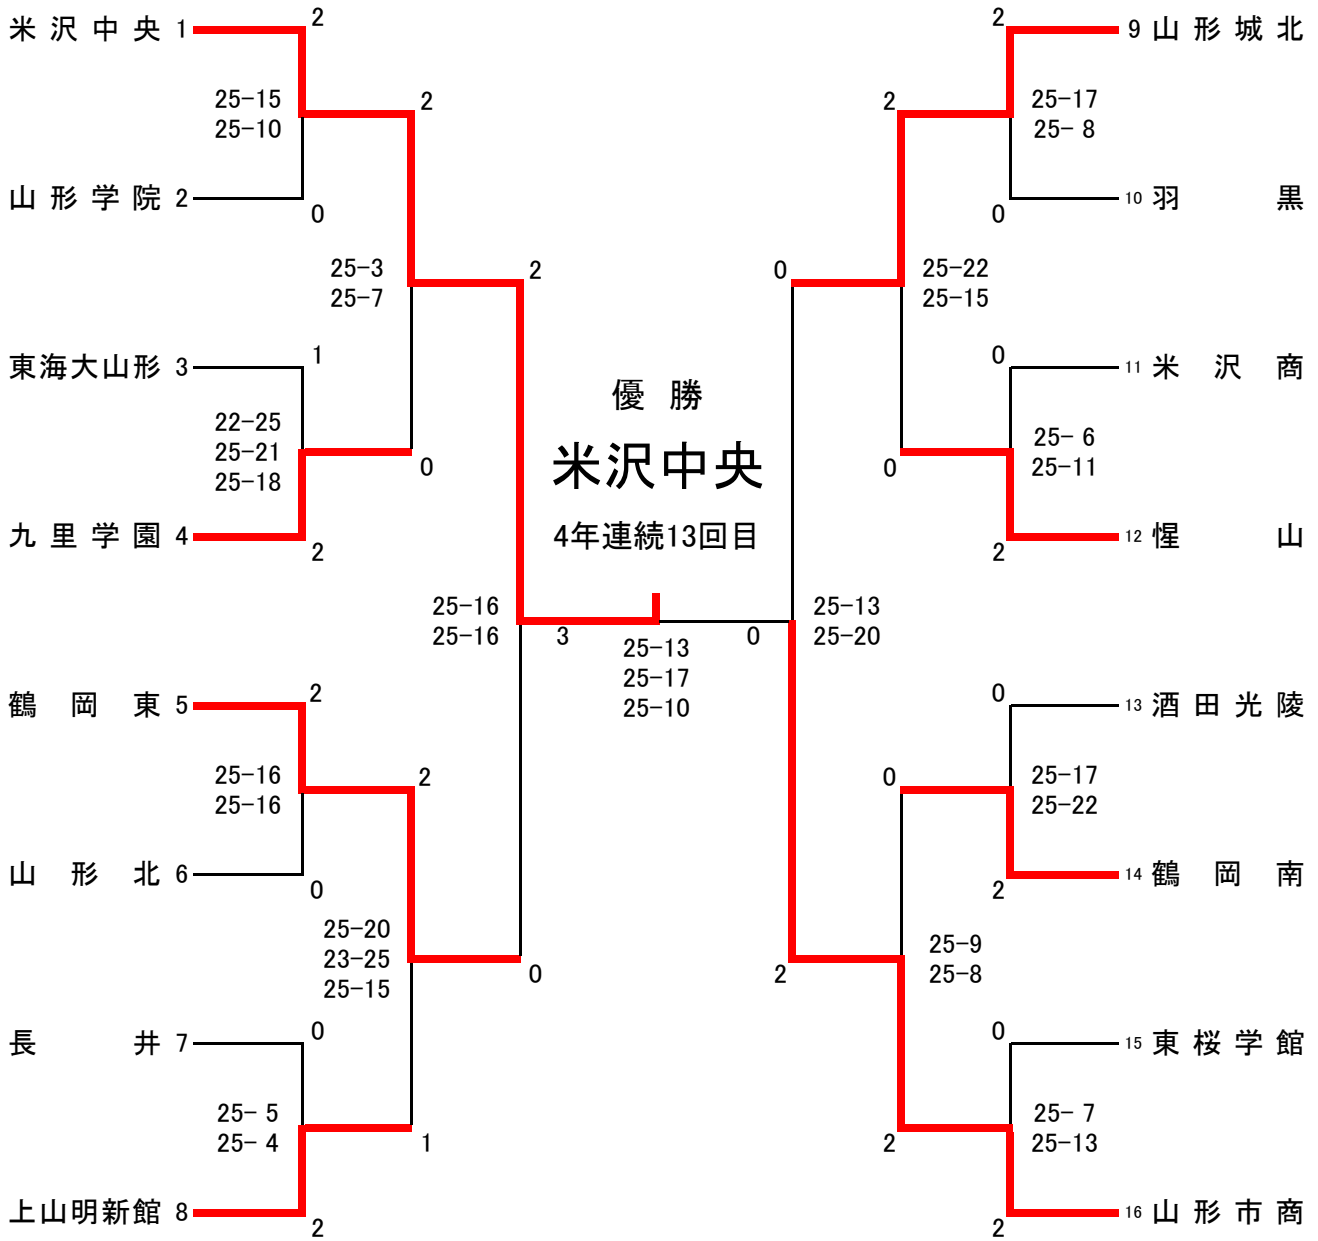

第76回全日本バレーボール高等学校選手権大会山形県代表決定戦大会組み合わせ女子

10月14日(土) 10月21日(土) 10月22日(日) 10月21日(土) 10月14日(土)

開館時間 14日(土)9:00 21・22日8:00 開場時間 14日10:00 21日9:00 22日8:30

10月14日(土) E・F:山形県体育館

10月21日(土) B:山形市総合スポーツセンターBコート

10月22日(日) 特:山形市総合スポーツセンター特設コート

女子使用球:ミカサV300W