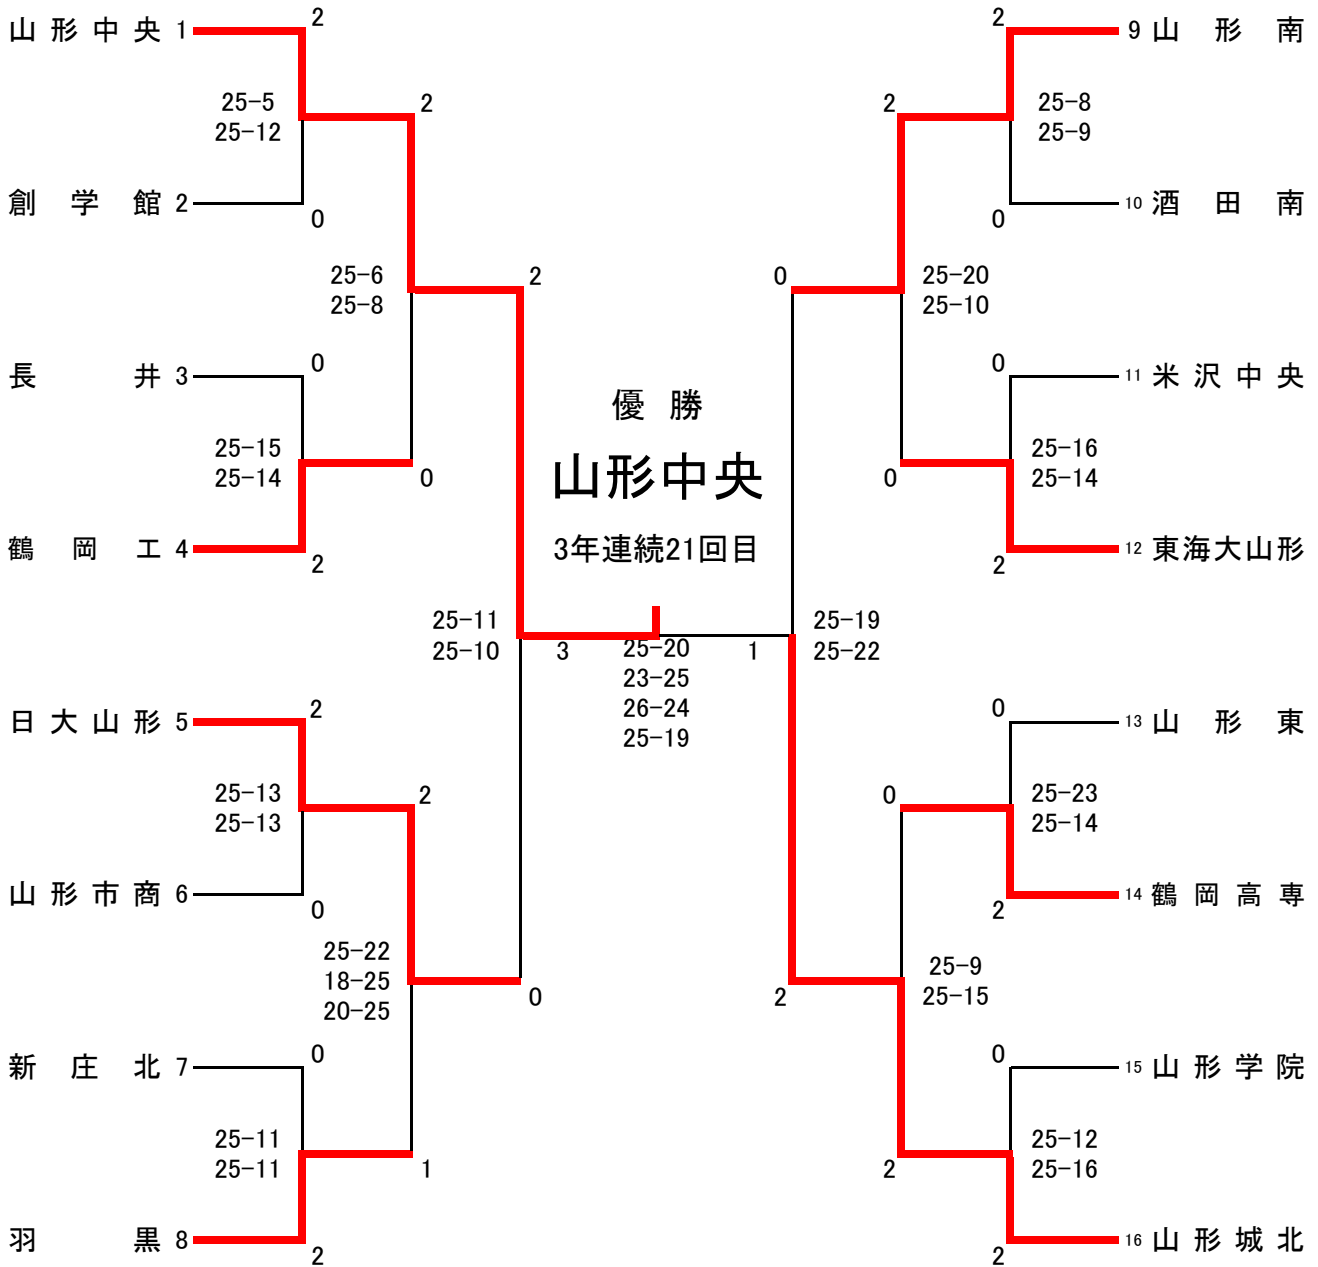

第76回全日本バレーボール高等学校選手権大会山形県代表決定戦大会組み合わせ男子

10月14日(土) 10月21日(土) 10月22日(日) 10月21日(土) 10月14日(土)

開館時間 14日(土)9:00 21・22日8:00 開場時間 14日10:00 21日9:00 22日8:30

10月14日(土) C・D:山形中央高校体育館

10月21日(土) A:山形市総合スポーツセンターAコート

10月22日(日) 特:山形市総合スポーツセンター特設コート

男子使用球:モルテンV5M5000