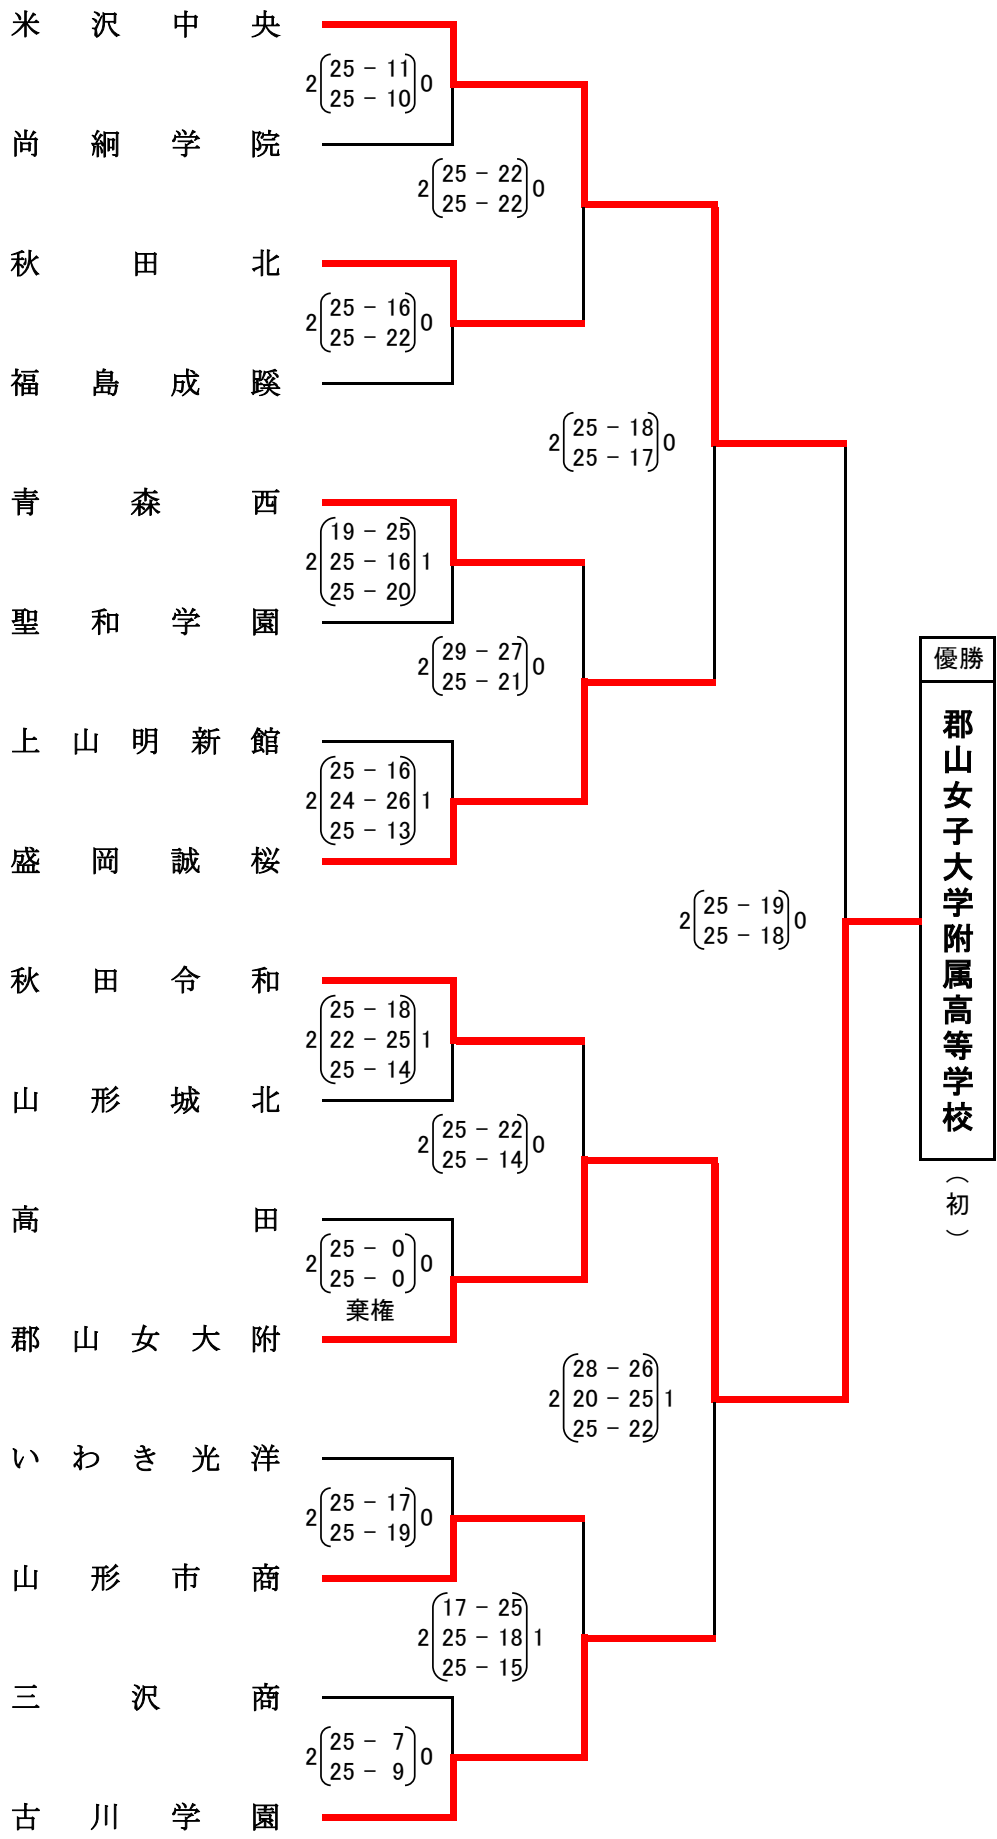

女子 結果

優勝
郡山女子大学附属高等学校
(初)

男子 結果