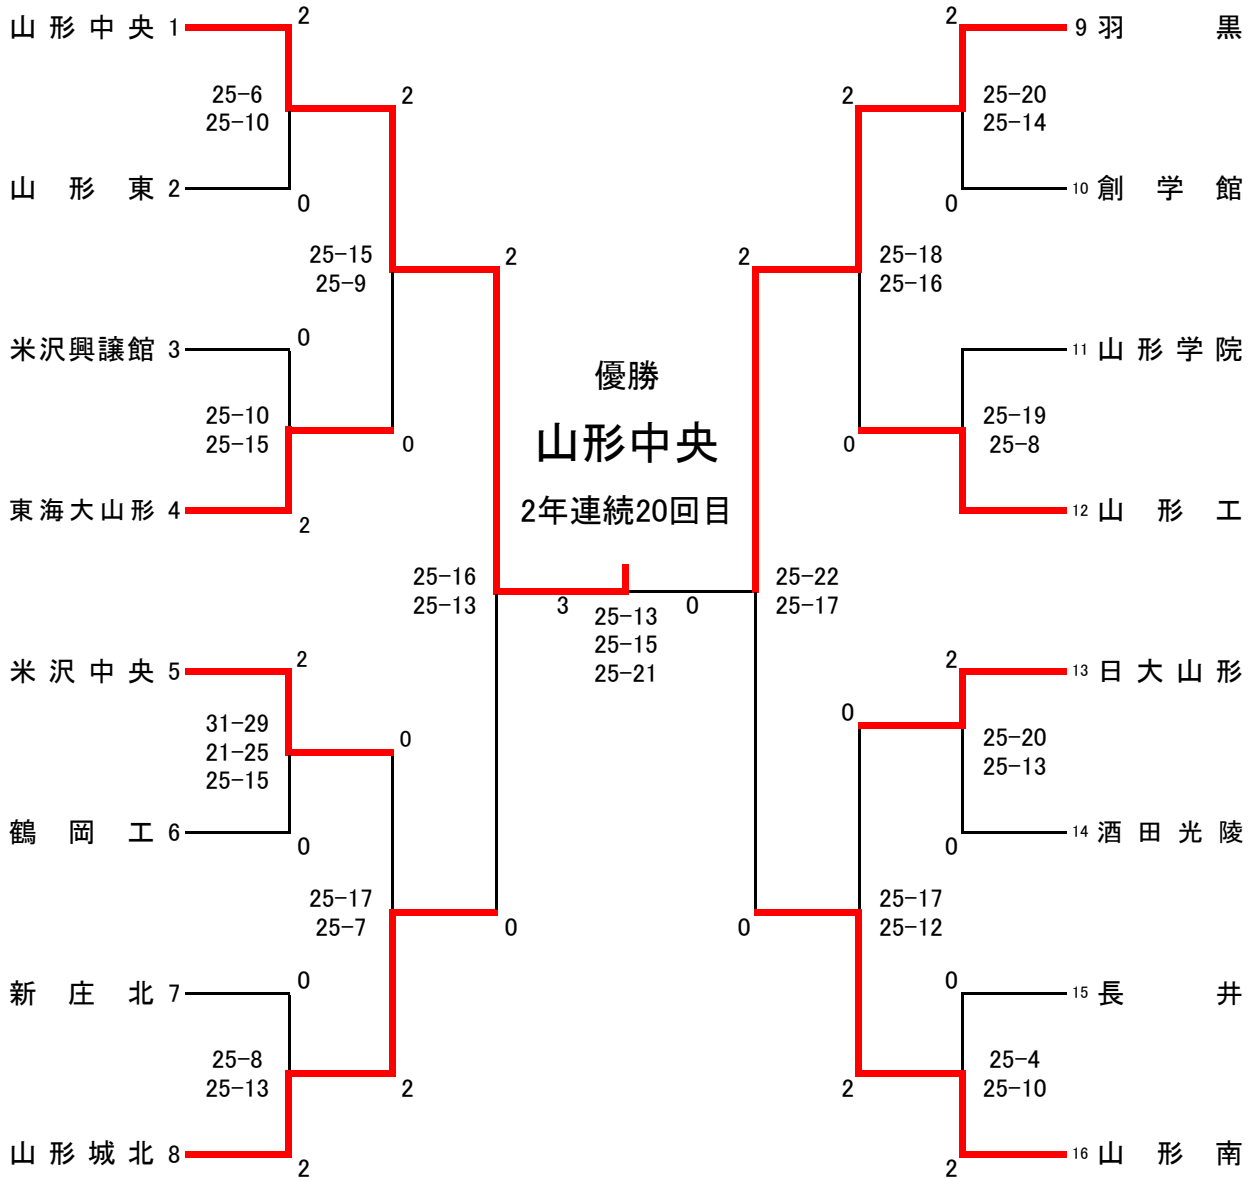

第75回全日本バレーボール高等学校選手権大会山形県代表決定戦大会結果(男子)

開館時間 15日(土)9:00 22・23日8:00 開場時間 15日10:00 22日9:00 23日8:30

10月15日(土) C・D:山形中央高校体育館

10月22日(土) A:山形市総合スポーツセンターAコート

10月23日(日) 特:山形市総合スポーツセンター特設コート

男子使用球:ミカサV300W

第75回全日本バレーボール高等学校選手権大会山形県代表決定戦大会結果(女子)

開館時間 15日(土)9:00 22・23日8:00 開場時間 15日10:00 22日9:00 23日8:30

10月15日(土) E・F:山形県体育館

10月22日(土) B:山形市総合スポーツセンターBコート

10月23日(日) 特:山形市総合スポーツセンター特設コート

女子使用球:モルテンV5M5000