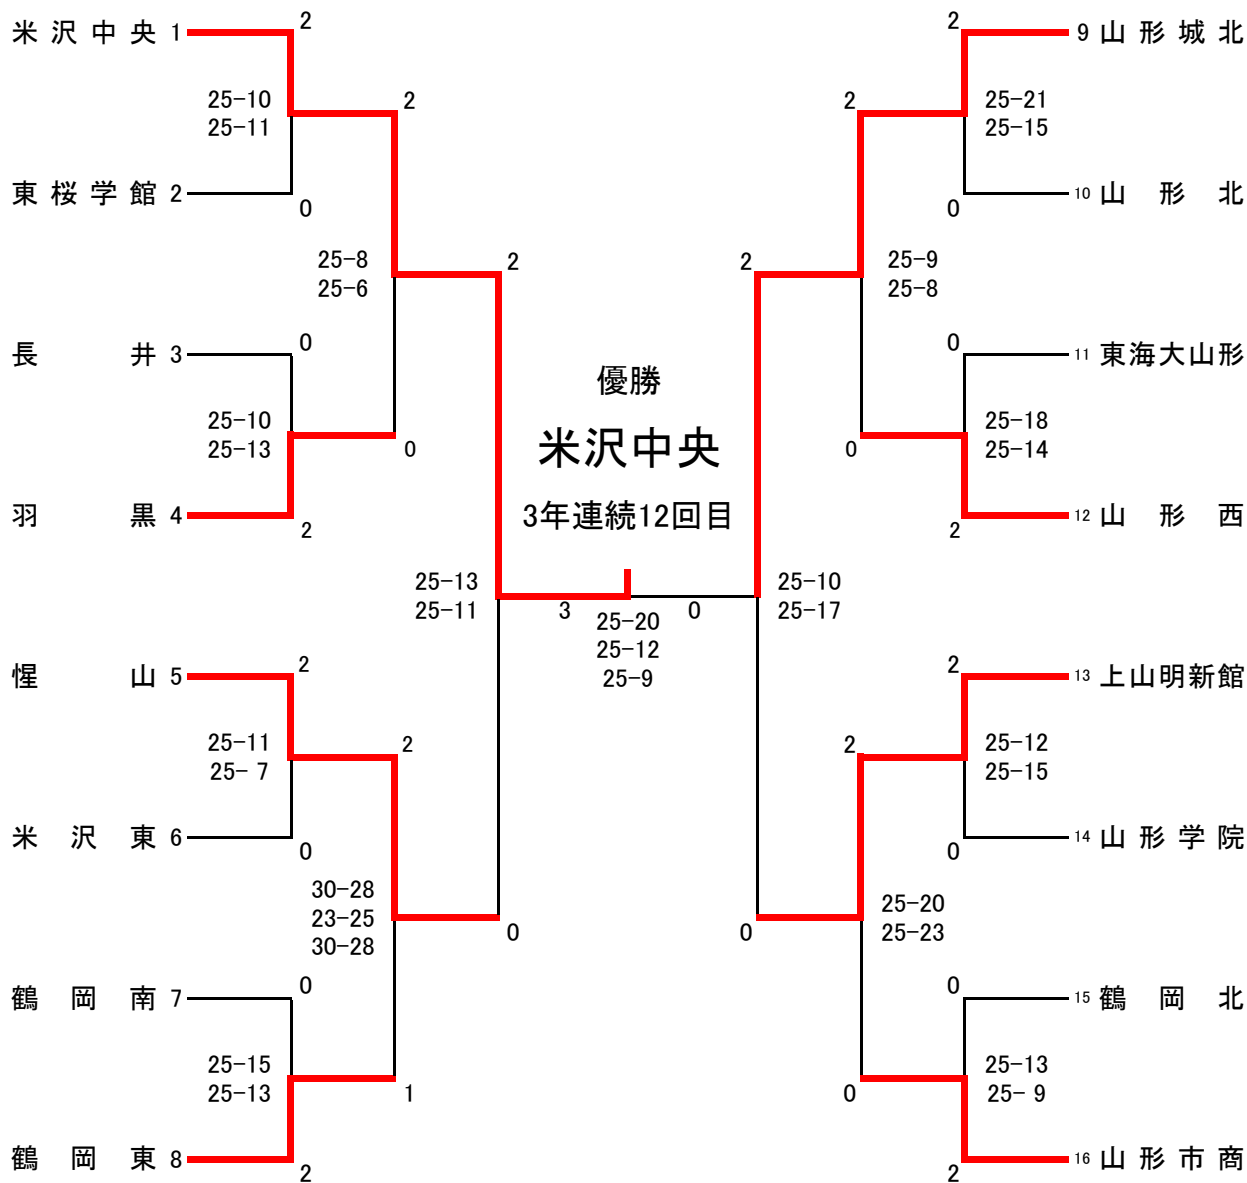

第75回全日本バレーボール高等学校選手権大会山形県代表決定戦大会結果(男子)

開館時間 15日(土)9:00 22・23日8:00 開場時間 15日10:00 22日9:00 23日8:30

10月15日(土) C・D:山形中央高校体育館

10月22日(土) A:山形市総合スポーツセンターAコート

10月23日(日) 特:山形市総合スポーツセンター特設コート

男子使用球:ミカサV300W

第75回全日本バレーボール高等学校選手権大会山形県代表決定戦大会結果(女子)

開館時間 15日(土)9:00 22・23日8:00 開場時間 15日10:00 22日9:00 23日8:30

10月15日(土) E・F:山形県体育館

10月22日(土) B:山形市総合スポーツセンターBコート

10月23日(日) 特:山形市総合スポーツセンター特設コート

女子使用球:モルテンV5M5000