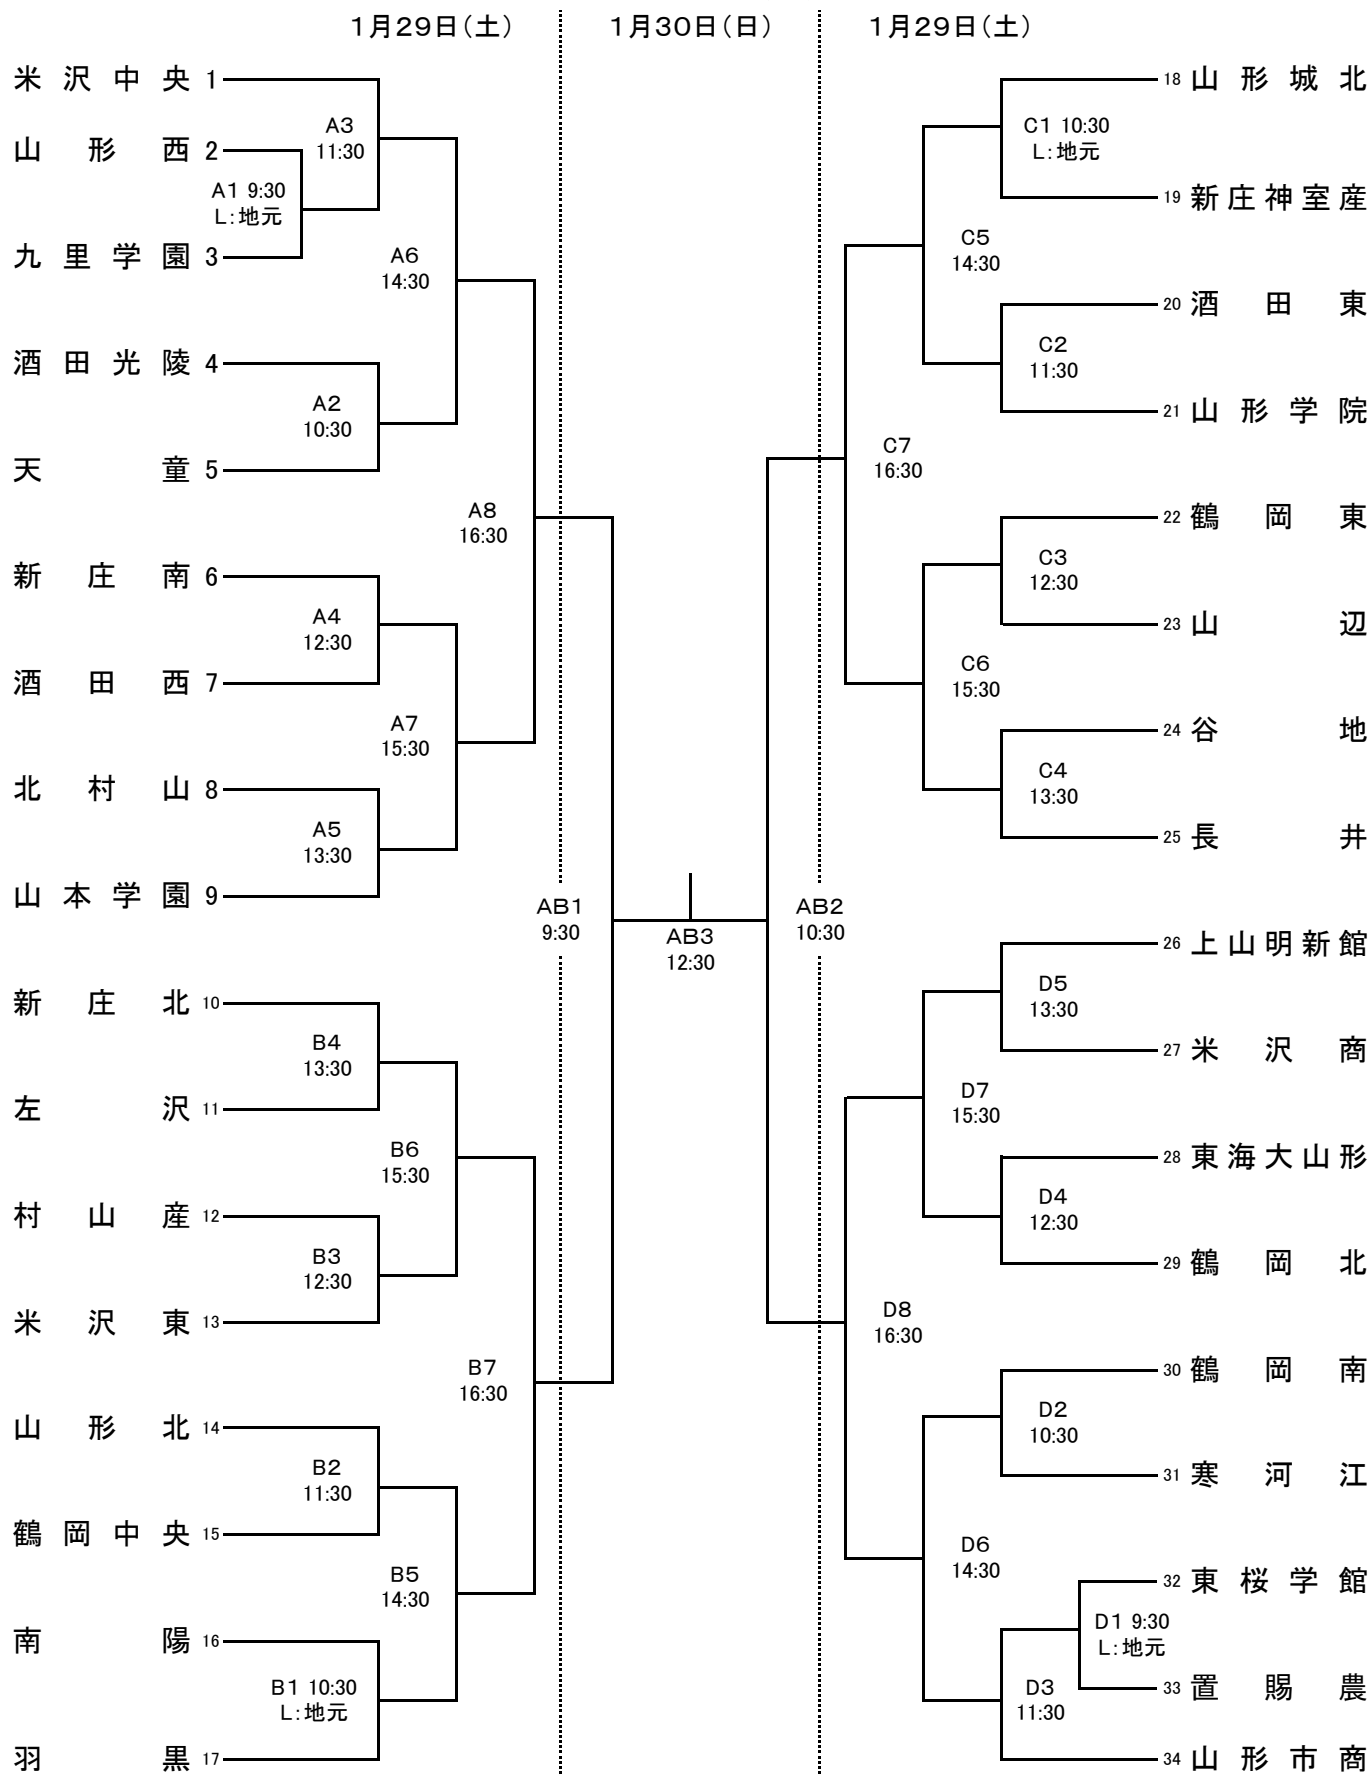

# 第61回山形県高等学校新人体育大会バレーボール競技兼藤井杯争奪大会男子組み合わせ

A・B・C・Dコート 山形県総合運動公園総合体育館、E・Fコート 山形中央高校第1体育館、G・Hコート 山形県体育館

## 【注意】

- ① 1日目の第1試合、2日目の準決勝・決勝のラインズマン・記録・リベロチェック・点示は、地元高校があたり、1日目の第2試合以降は、敗者チームがあたる。
- ② 1日目の第1試合開始時刻は10:30とし、第2試合以降は上記の時間設定とする。2日目の準決勝・決勝は、上記設定時刻とする。(設定時刻は試合開始時刻とする)
- ③ 連続試合は前の試合終了後20分後にプロトコール開始とする。
- ④ 2日目の男女準決勝・決勝は、山形県総合運動公園総合体育館で行う。
- ⑤ 29日(土)の開館は午前8時30分、開場は9時30分とする。  
30日(日)の開館は午前8時、開場は8時30分とする。
- ⑥ 貴重品は各チームで管理すること。
- ⑦ 土足禁止、ゴミの持ち帰りなど、各会場ともマナーを守って使用すること。また、観戦の保護者にも周知徹底を図ること。
- ⑧ 各会場とも表示に従って駐車すること。

第61回山形県高等学校新人体育大会バレーボール競技兼藤井杯争奪大会女子組み合わせ

A・B・C・Dコート 山形県総合運動公園総合体育館

【注意】

- ① 1日目の第1試合、2日目の準決勝・決勝のラインズマン・記録・リベロチェック・点示は、地元高校があたり、1日目の第2試合以降は、敗者チームがあたる。
- ② 試合開始時刻は両日とも上記設定時刻とする。(設定時刻は試合開始時刻とする)
- ③ 連続試合は前の試合終了後20分後にプロトコール開始とする。
- ④ 2日目の男女準決勝・決勝は、山形県総合運動公園総合体育館で行う。
- ⑤ 29日(土)の開館は午前8時00分、開場は8時30分とする。  
30日(日)の開館は午前8時00分、開場は8時30分とする。
- ⑥ 貴重品は各チームで管理すること。
- ⑦ 土足禁止、ゴミの持ち帰りなど、各会場ともマナーを守って使用すること。また、観戦の保護者にも周知徹底を図ること。
- ⑧ 各会場とも表示に従って駐車すること。