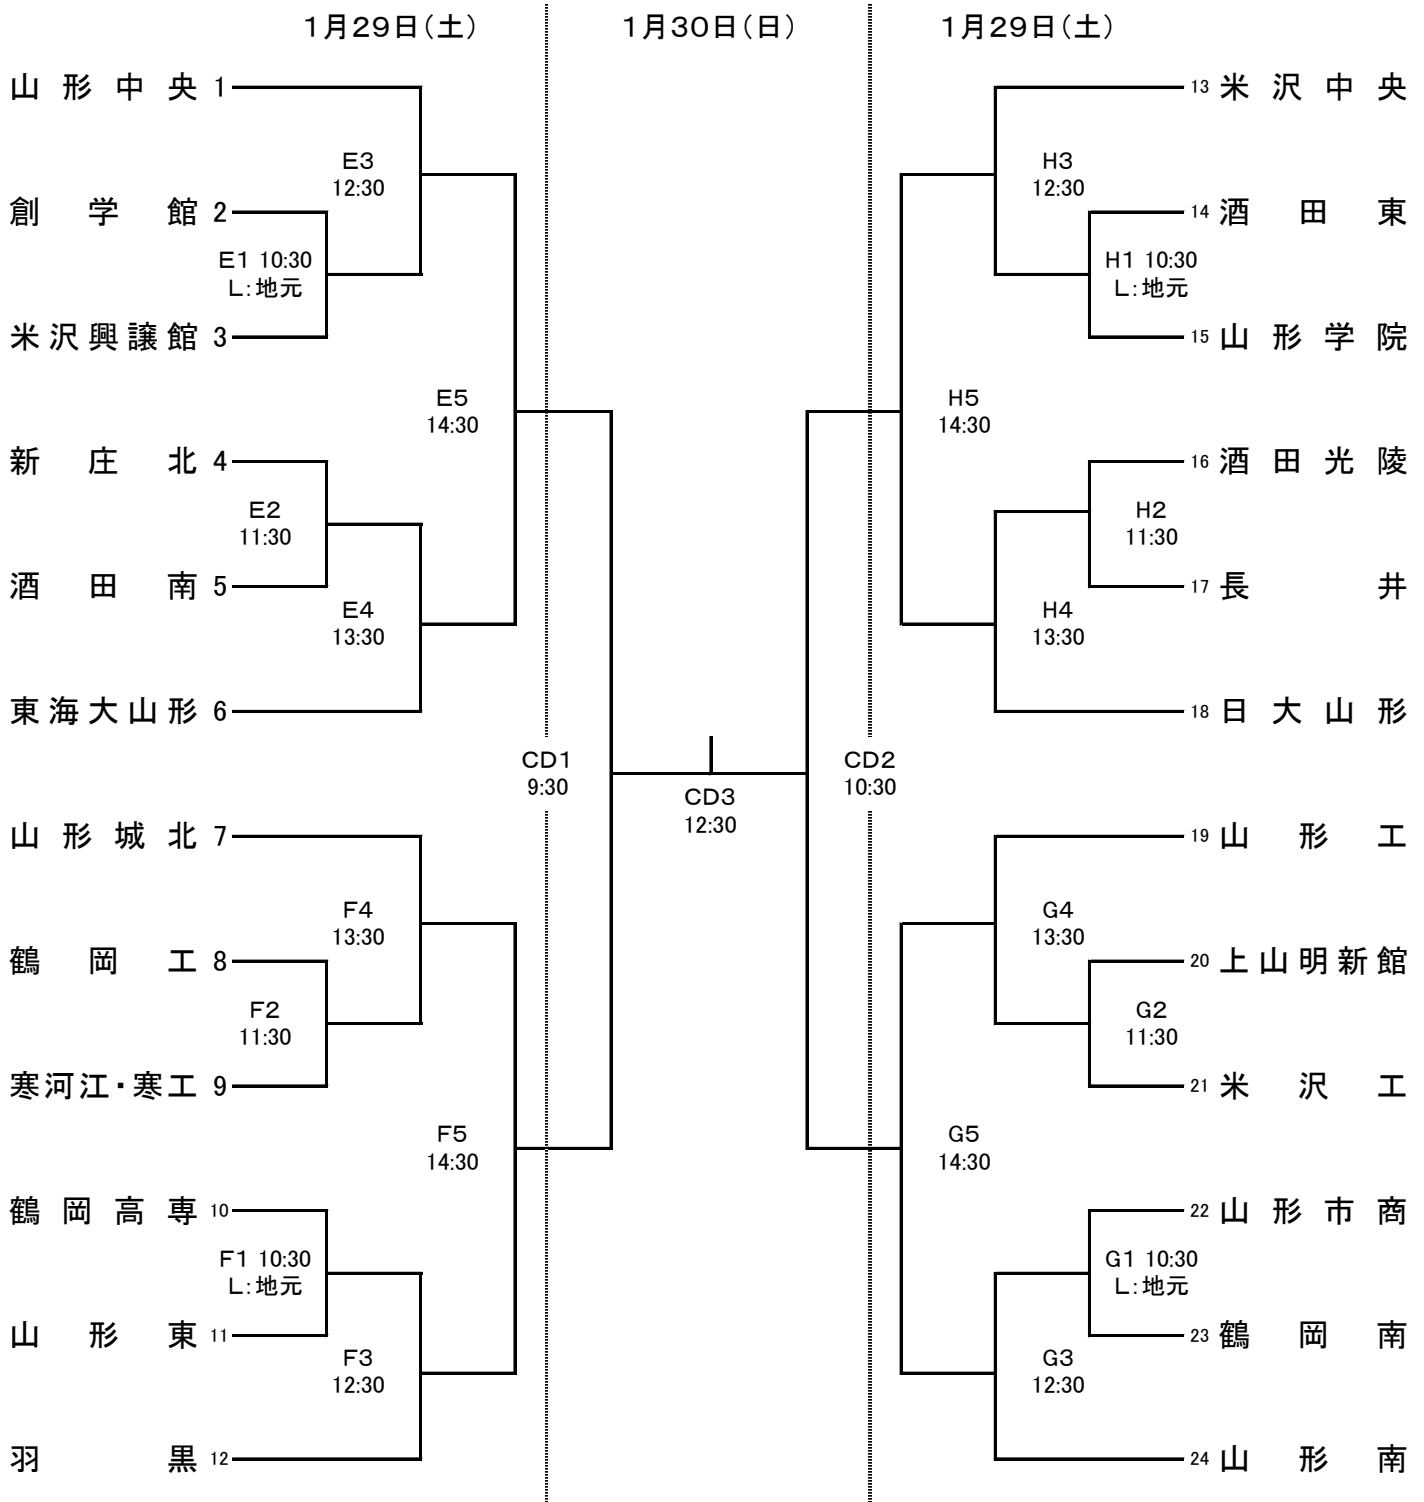

# 第61回山形県高等学校新人体育大会バレーボール競技兼藤井杯争奪大会男子組み合わせ

A・B・C・Dコート 山形県総合運動公園総合体育館、E・Fコート 山形中央高校第1体育館、G・Hコート 山形県体育館

## 【注意】

- ① 1日目の第1試合、2日目の準決勝・決勝のラインズマン・記録・リベロチェック・点示は、地元高校があたり、1日目の第2試合以降は、敗者チームがあたる。
- ② 1日目の第1試合開始時刻は10:30とし、第2試合以降は上記の時間設定とする。2日目の準決勝・決勝は、上記設定時刻とする。(設定時刻は試合開始時刻とする)
- ③ 連続試合は前の試合終了後20分後にプロトコール開始とする。
- ④ 2日目の男女準決勝・決勝は、山形県総合運動公園総合体育館で行う。
- ⑤ 29日(土)の開館は午前8時30分、開場は9時30分とする。  
30日(日)の開館は午前8時、開場は8時30分とする。
- ⑥ 貴重品は各チームで管理すること。
- ⑦ 土足禁止、ゴミの持ち帰りなど、各会場ともマナーを守って使用すること。また、観戦の保護者にも周知徹底を図ること。
- ⑧ 各会場とも表示に従って駐車すること。

第61回山形県高等学校新人体育大会バレーボール競技兼藤井杯争奪大会女子組み合わせ

A・B・C・Dコート 山形県総合運動公園総合体育館

【注意】

- ① 1日目の第1試合、2日目の準決勝・決勝のラインズマン・記録・リベロチェック・点示は、地元高校があたり、1日目の第2試合以降は、敗者チームがあたる。
- ② 試合開始時刻は両日とも上記設定時刻とする。(設定時刻は試合開始時刻とする)
- ③ 連続試合は前の試合終了後20分後にプロトコール開始とする。
- ④ 2日目の男女準決勝・決勝は、山形県総合運動公園総合体育館で行う。
- ⑤ 29日(土)の開館は午前8時00分、開場は8時30分とする。  
30日(日)の開館は午前8時00分、開場は8時30分とする。
- ⑥ 貴重品は各チームで管理すること。
- ⑦ 土足禁止、ゴミの持ち帰りなど、各会場ともマナーを守って使用すること。また、観戦の保護者にも周知徹底を図ること。
- ⑧ 各会場とも表示に従って駐車すること。