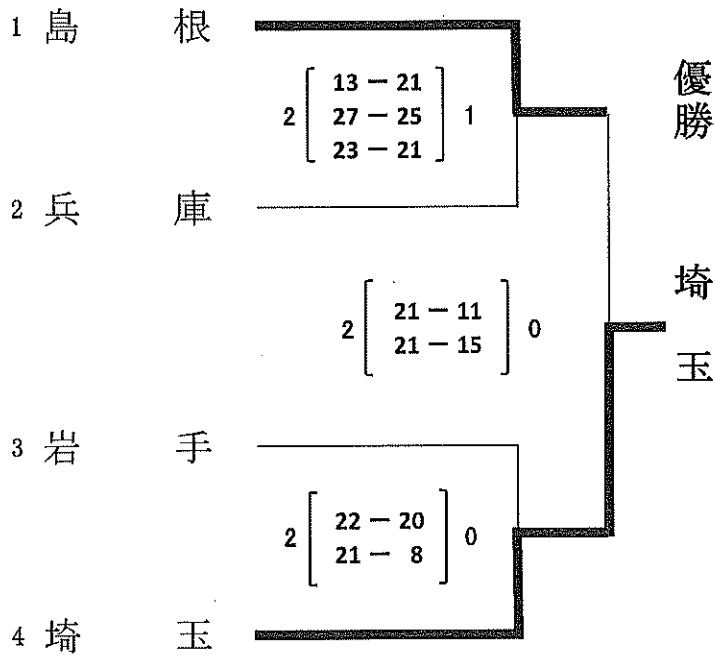

第8回 全国ママさんバレーボール冬季大会

トーナメント戦 試合結果 12月10日 (月)

福島市国体記念体育館 (メイン) A B C コート (サブ) D コート

Aブロック