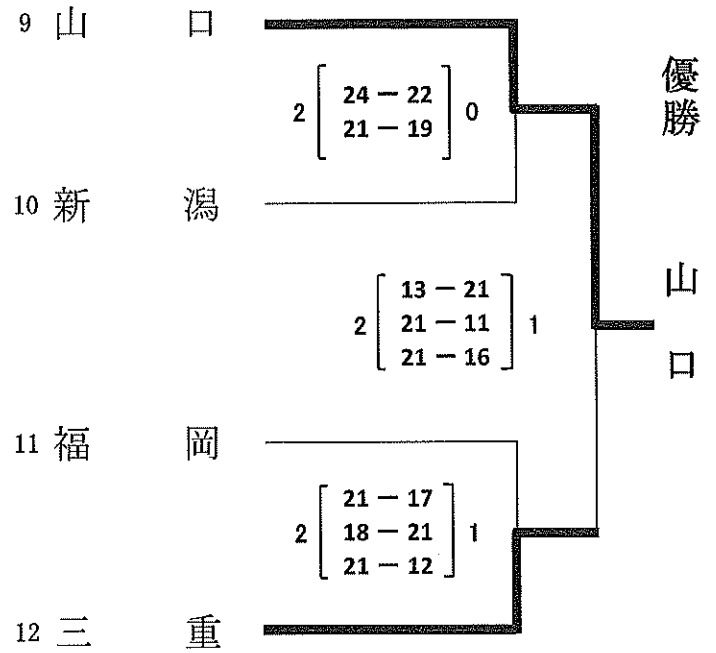

第8回 全国ママさんバレーボール冬季大会

トーナメント戦 試合結果 12月10日 (月)

福島市国体記念体育館 (メイン) A B C コート (サブ) D コート

Aブロック

Cブロック

Bブロック

Dブロック