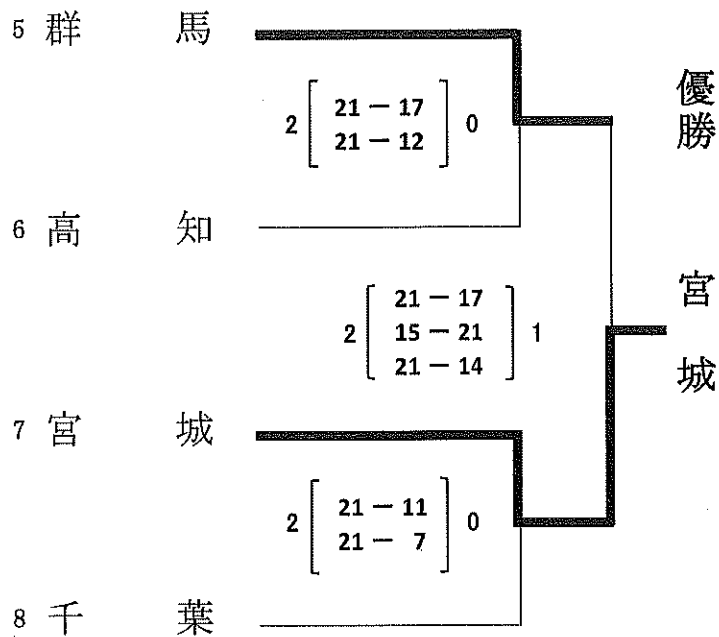

第8回 全国ママさんバレーボール冬季大会

トーナメント戦 試合結果 12月10日 (月)

福島市国体記念体育館 (メイン) A B C コート (サブ) D コート

Aブロック

Cブロック

Bブロック

Dブロック