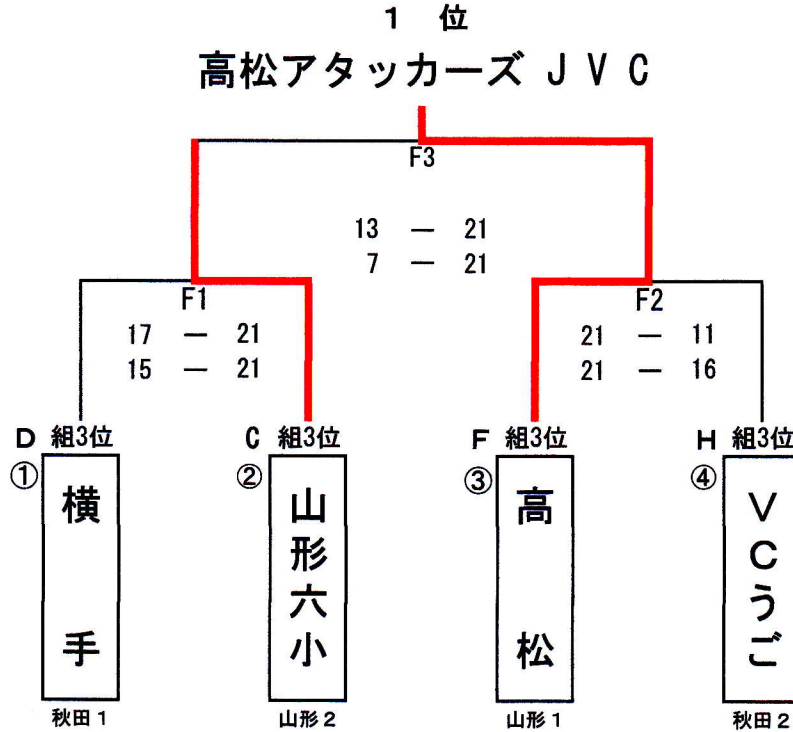

組 合 せ

【交流トーナメント】

10月14日（日）

F・G コート： 由利本荘市総合体育館

【 男子の部 】

【 女子の部 】