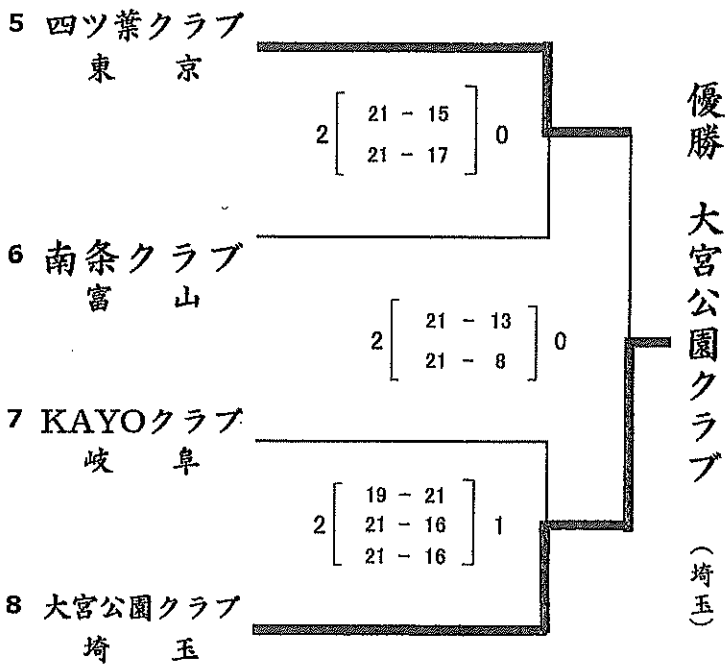

14組

14 大野はまなす(茨城)	$2 \left[\begin{smallmatrix} 21 & -18 \\ 24 & -22 \end{smallmatrix} \right] 0$	
---------------	---------------------------------------------------------------------------------	--

第7回 全国ママさんバレーボール冬季大会

トーナメント戦 試合結果 12月4日(月)

鳥取県民体育館(メイン) A B C コート (サブ) G コート

Aブロック

Cブロック

Bブロック

Dブロック