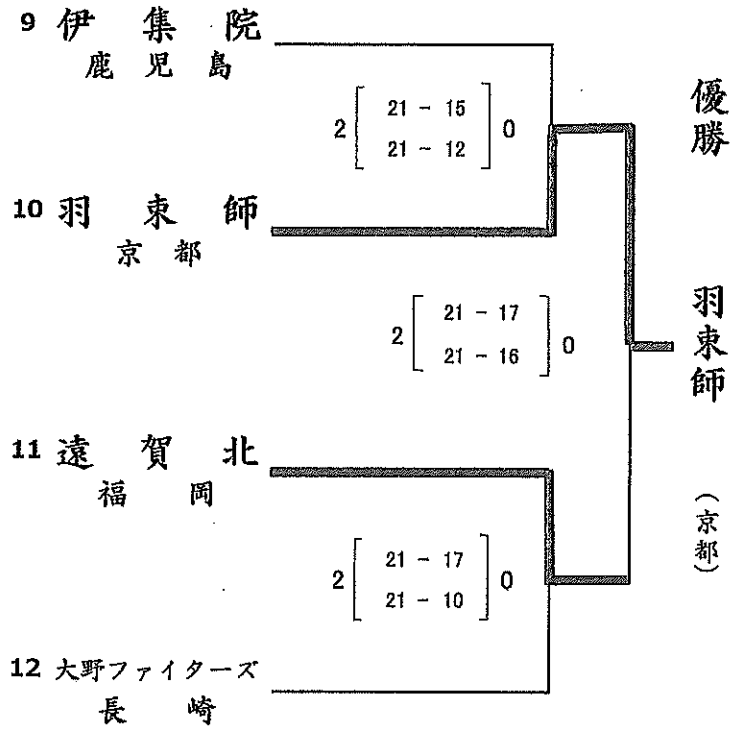

14組

14 大野はまなす(茨城)	$2 \left[\begin{smallmatrix} 21 & -18 \\ 24 & -22 \end{smallmatrix} \right] 0$	
---------------	---------------------------------------------------------------------------------	--

第7回 全国ママさんバレーボール冬季大会

トーナメント戦 試合結果 12月4日(月)

鳥取県民体育館(メイン) A B C コート (サブ) G コート

Aブロック

Cブロック

Bブロック

Dブロック