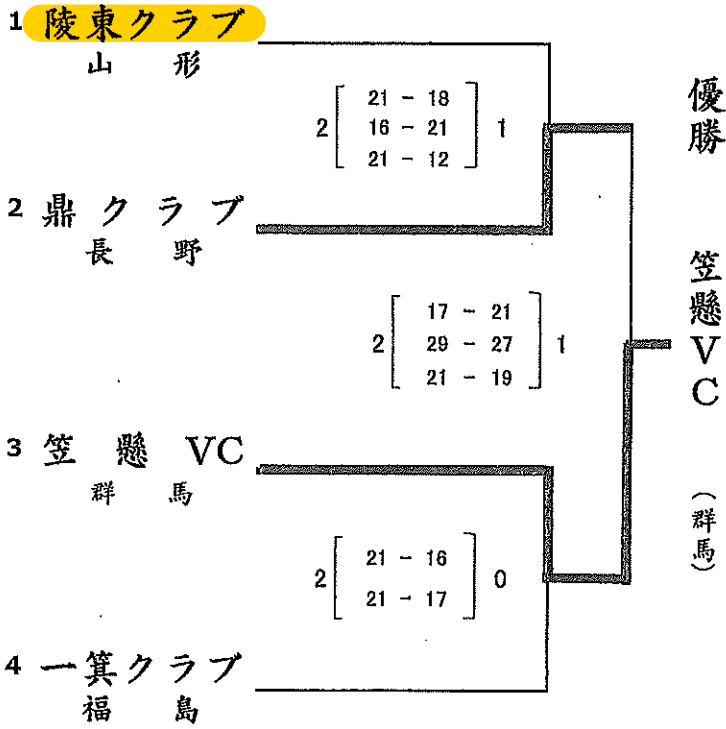

15組

21 笠懸VC(群馬)	$2 \left[\begin{smallmatrix} 18 & -21 \\ 21 & -18 \\ 21 & -15 \end{smallmatrix} \right] 1$	
7 香芝クラブ(奈良)	$2 \left[\begin{smallmatrix} 21 & -10 \\ 21 & -12 \end{smallmatrix} \right] 0$	$2 \left[\begin{smallmatrix} 21 & -14 \\ 21 & -16 \end{smallmatrix} \right] 0$
22 釧路鳥取(北海道)	$2 \left[\begin{smallmatrix} 21 & -18 \\ 24 & -22 \end{smallmatrix} \right] 0$	

14組

14 大野はまなす(茨城)	$2 \left[\begin{smallmatrix} 21 & -18 \\ 24 & -22 \end{smallmatrix} \right] 0$	
---------------	---------------------------------------------------------------------------------	--

第7回 全国ママさんバレーボール冬季大会

トーナメント戦 試合結果 12月4日(月)

鳥取県民体育館(メイン) A B C コート (サブ) G コート

Aブロック

Cブロック

Bブロック

Dブロック