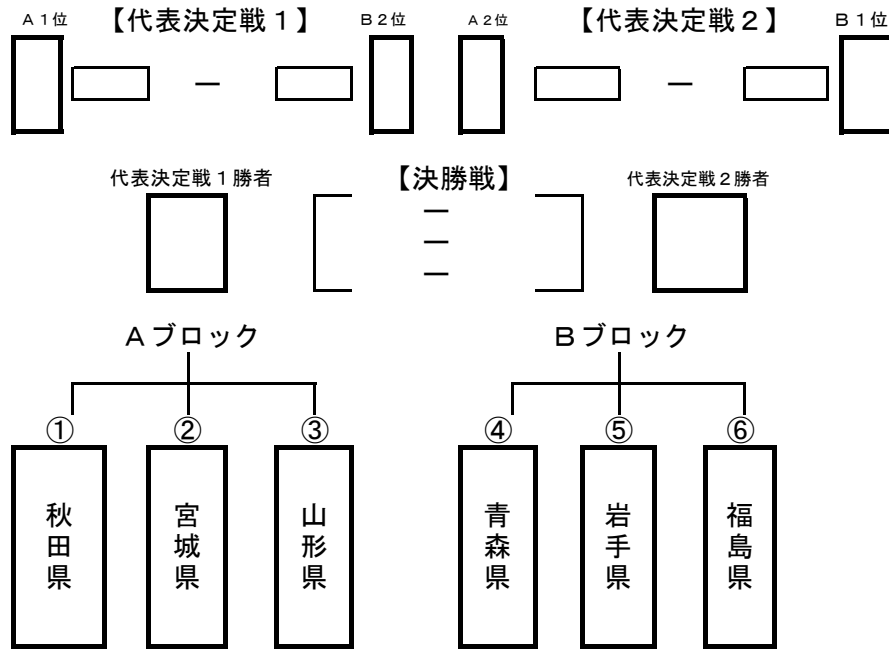

# 女子組合せ表

会場：男鹿市宮沢海岸特設コート

## 【試合順序】

- 第 1 試合 ① 秋田県  -  宮城県 ②
- 第 2 試合 ④ 青森県  -  岩手県 ⑤
- 第 3 試合 ① 秋田県  -  山形県 ③
- 第 4 試合 ④ 青森県  -  福島県 ⑥
- 第 5 試合 ② 宮城県  -  山形県 ③
- 第 6 試合 ⑤ 岩手県  -  福島県 ⑥