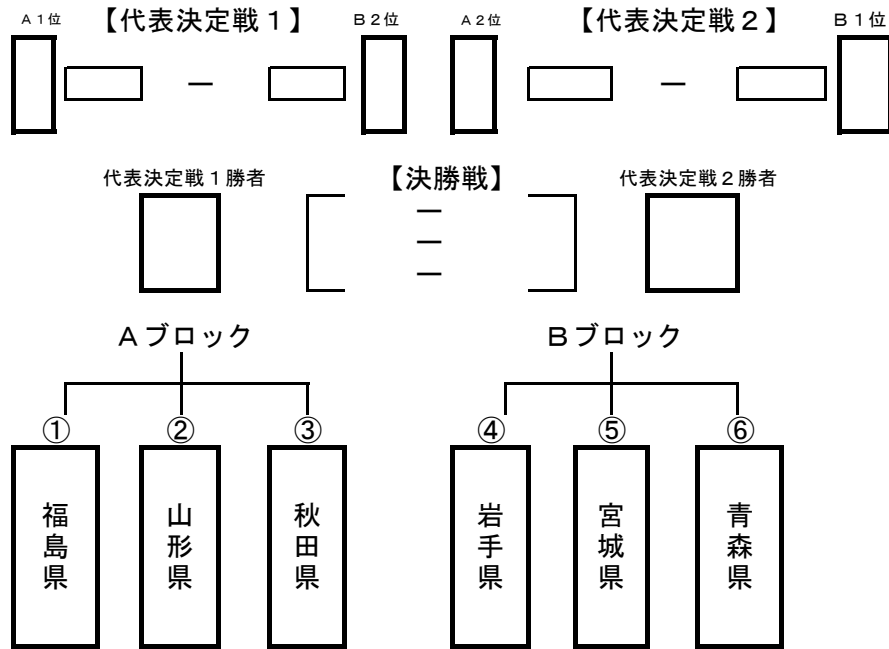

# 男子組合せ表

会場：男鹿市宮沢海岸特設コート

## 【試合順序】

- 第1試合 ① 福島県  -  山形県 ②
- 第2試合 ④ 岩手県  -  宮城県 ⑤
- 第3試合 ① 福島県  -  秋田県 ③
- 第4試合 ④ 岩手県  -  青森県 ⑥
- 第5試合 ② 山形県  -  秋田県 ③
- 第6試合 ⑤ 宮城県  -  青森県 ⑥