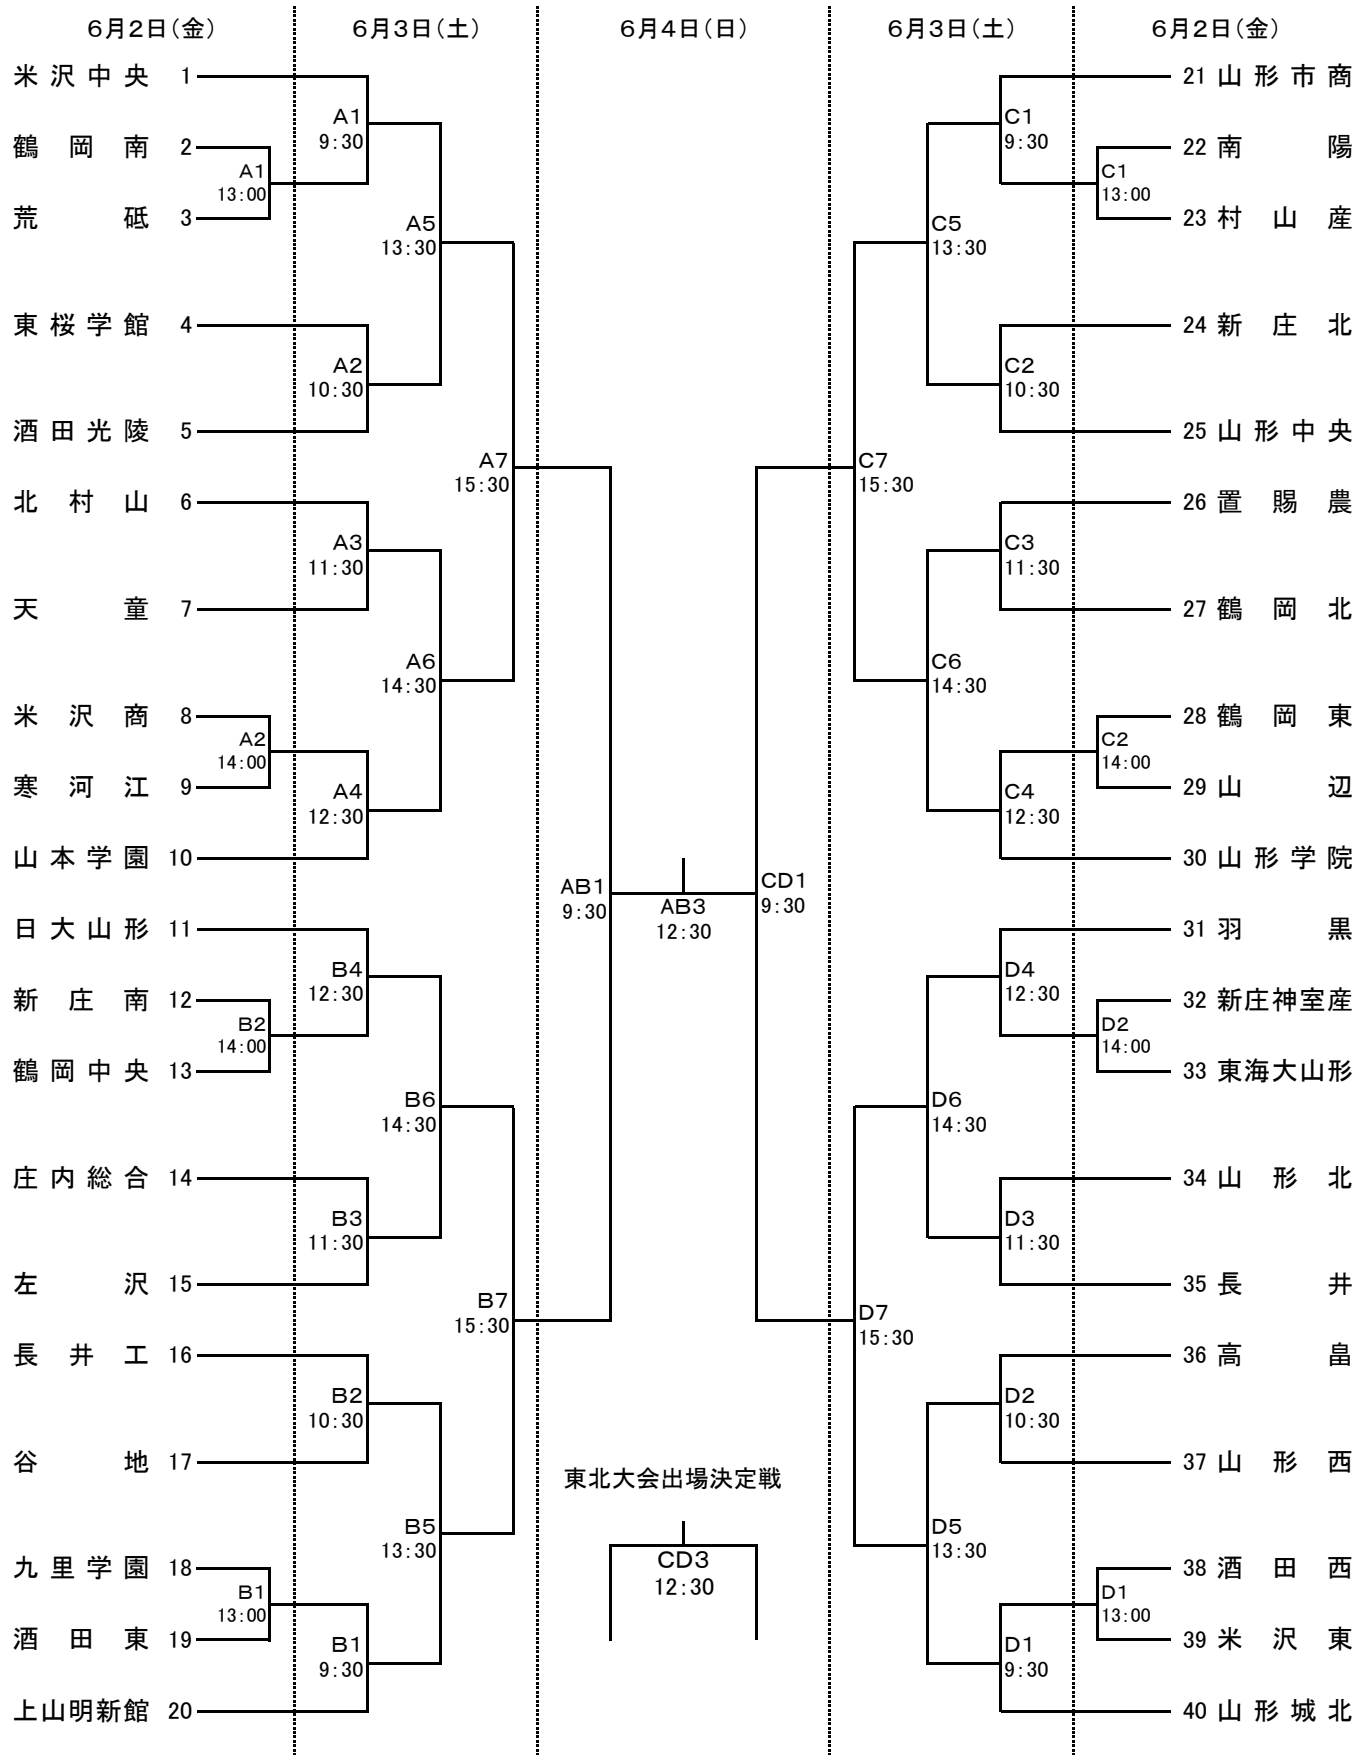

第68回 平成29年度山形県高等学校総合体育大会バレーボール競技 組み合わせ 女子

A・B・C・Dコート: 山形市総合スポーツセンター

[注] 男子と同様