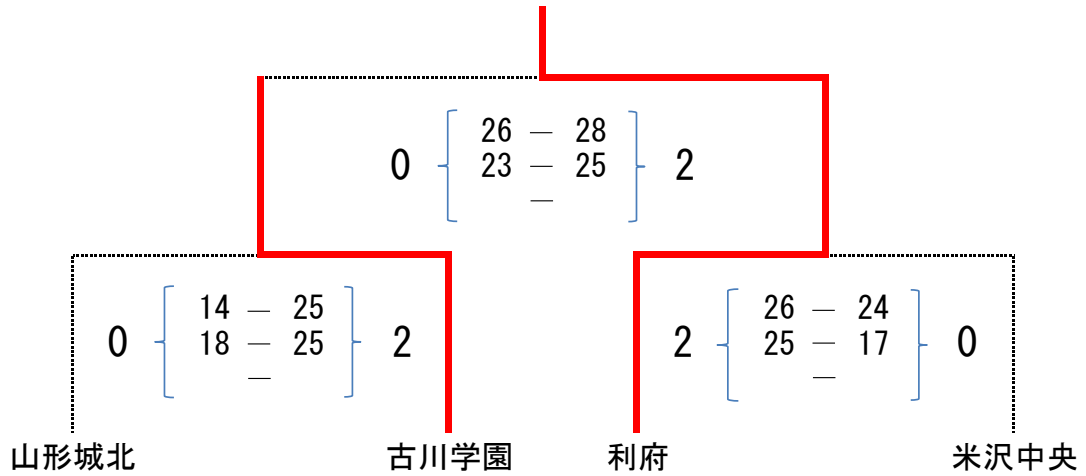

第6回東北高等学校新人バレーボール選手権大会【女子競技結果】

優勝 宮城県利府高等学校 (初優勝)

aブロック		bブロック		cブロック		dブロック					
山形県総合運動公園総合体育館 Cコート				山形県総合運動公園総合体育館 Dコート							
山形城北		古川学園		利府		米沢中央					
1	2	3	4	5	6	7	8	9	10	11	12
盛岡誠桜	山形城北	磐城第一	由利	古川学園	弘前学院聖愛	利府	三沢商	郡山女大附	高田	聖霊女短付	米沢中央
第1試合	盛岡誠桜	1	{ 25 — 16 } { 29 — 31 } { 26 — 28 }	2	山形城北	第1試合	米沢中央	2	{ 25 — 14 } { 25 — 21 } { — }	0	聖霊女短付
第2試合	由利	1	{ 18 — 25 } { 27 — 25 } { 20 — 25 }	2	古川学園	第2試合	郡山女大附	2	{ 25 — 16 } { 25 — 18 } { — }	0	三沢商
第3試合	山形城北	2	{ 23 — 25 } { 25 — 18 } { 25 — 11 }	1	磐城第一	第3試合	聖霊女短付	2	{ 25 — 22 } { 25 — 15 } { — }	0	高田
第4試合	弘前学院聖愛	0	{ 14 — 25 } { 15 — 25 } { — }	2	古川学園	第4試合	利府	2	{ 25 — 12 } { 25 — 17 } { — }	0	三沢商
第5試合	盛岡誠桜	2	{ 25 — 16 } { 25 — 13 } { — }	0	磐城第一	第5試合	米沢中央	2	{ 22 — 25 } { 25 — 16 } { 27 — 25 }	1	高田
第6試合	由利	2	{ 25 — 18 } { 25 — 21 } { — }	0	弘前学院聖愛	第6試合	郡山女大附	0	{ 23 — 25 } { 18 — 25 } { — }	2	利府