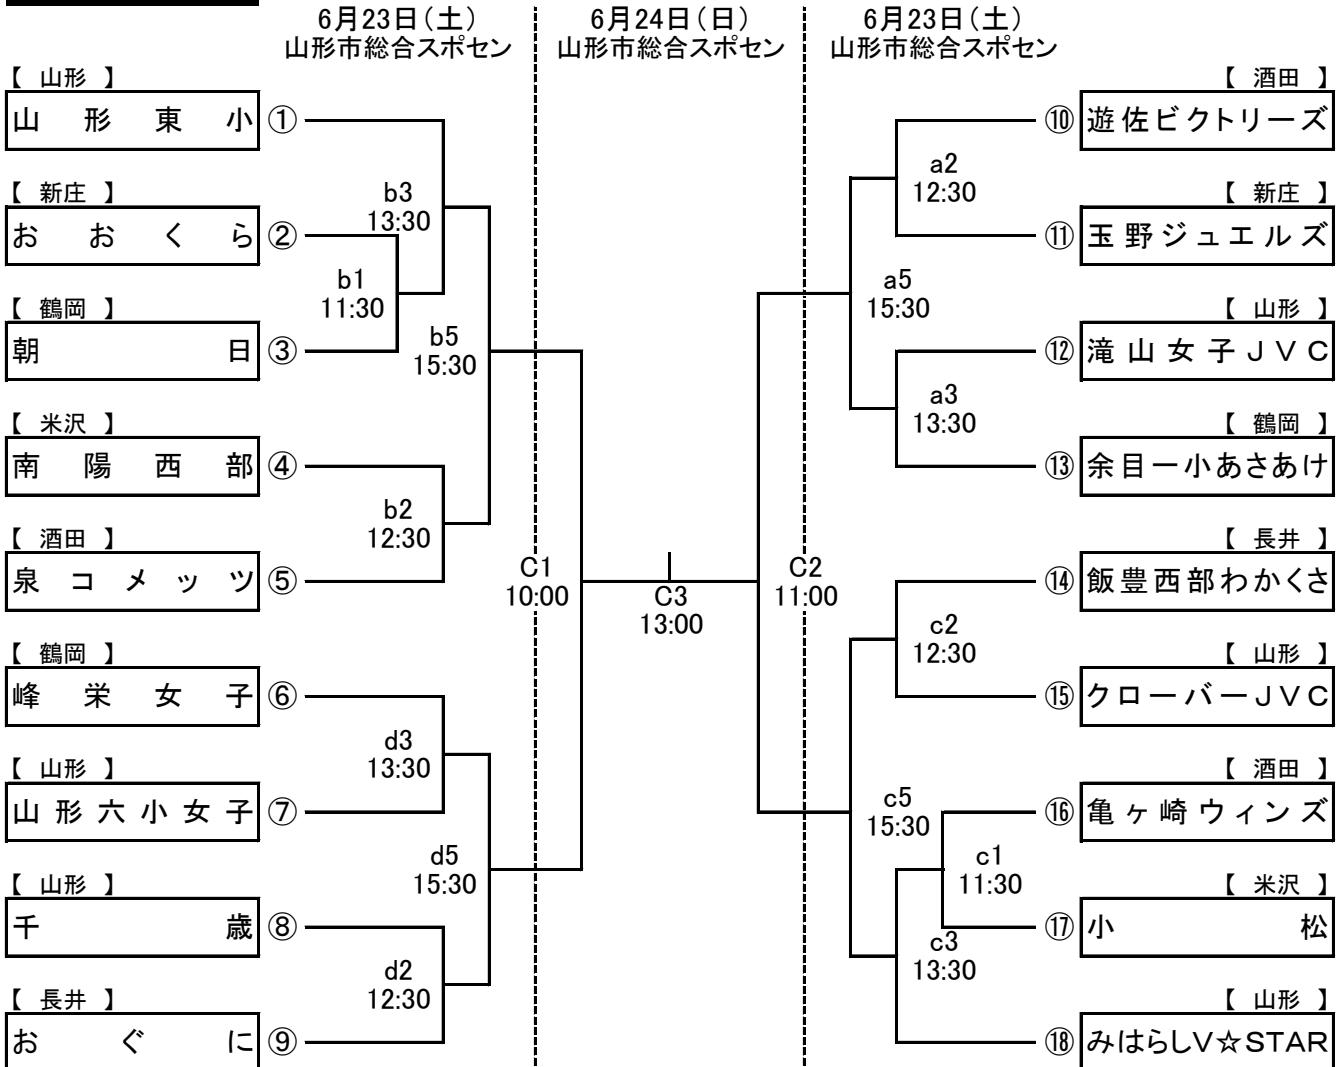

第38回 全日本バレーボール小学生大会山形県大会組合せ

6月23日(土) 山形市総合スポーツセンター第1体育館/a・b・c・dコート 山形市江南体育館/eコート
 6月24日(日) 山形市総合スポーツセンター第1体育館/A・B・Cコート
 コート主任 Aコート/開沼 智視 Bコート/水谷 裕一 Cコート/城戸口 真一
 Dコート/沼澤 伸幸 Eコート/村山 貢一
 試合球 男子の部・混合の部/ミカサ 女子の部/モルテン

男子の部

女子の部

定時刻は、プロトコール開始時刻とする。

第38回 全日本バレーボール小学生大会山形県大会組合せ

6月23日(土) 山形市総合スポーツセンター第1体育館/a・b・c・dコート 山形市江南体育館/eコート
 6月24日(日) 山形市総合スポーツセンター第1体育館/A・B・Cコート
 コート主任 Aコート/開沼 智視 Bコート/水谷 裕一 Cコート/城戸口 真一
 Dコート/沼澤 伸幸 Eコート/村山 貢一
 試合球 男子の部・混合の部/ミカサ 女子の部/モルテン