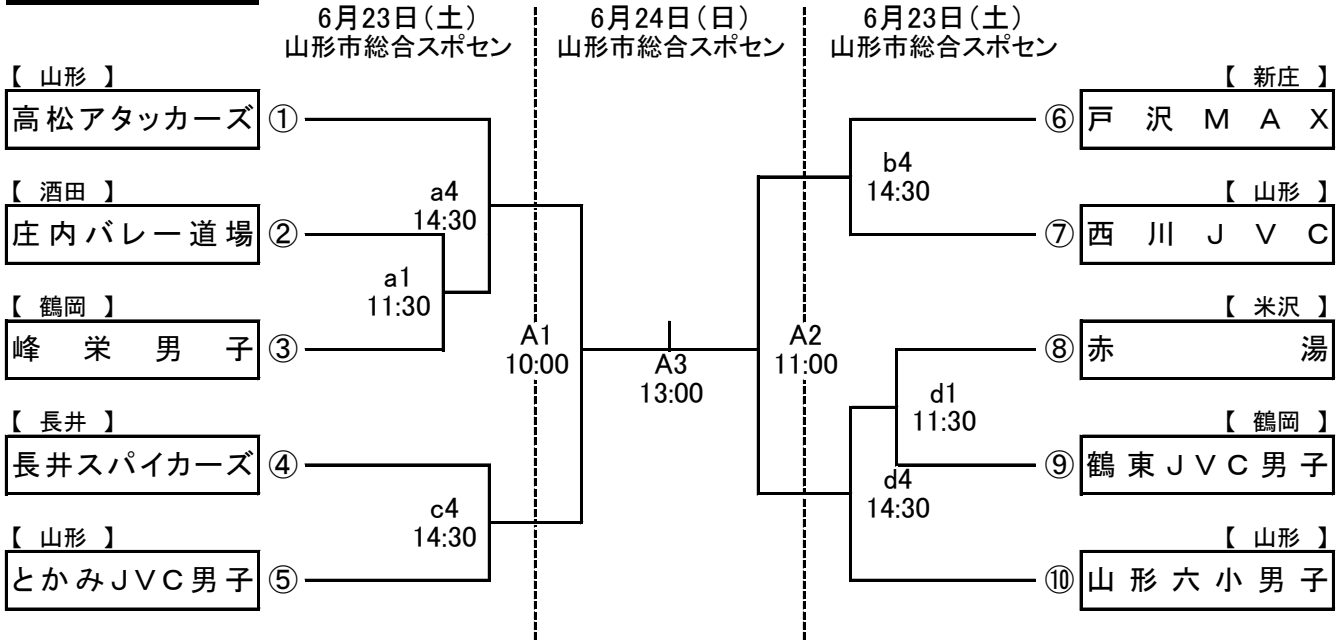

第38回 全日本バレーボール小学生大会山形県大会組合せ

6月23日(土) 山形市総合スポーツセンター第1体育館/a・b・c・dコート 山形市江南体育館/eコート
 6月24日(日) 山形市総合スポーツセンター第1体育館/A・B・Cコート
 コート主任 Aコート/開沼 智視 Bコート/水谷 裕一 Cコート/城戸口 真一
 Dコート/沼澤 伸幸 Eコート/村山 貢一
 試合球 男子の部・混合の部/ミカサ 女子の部/モルテン

男子の部

女子の部

定時刻は、プロトコール開始時刻とする。

第38回 全日本バレーボール小学生大会山形県大会組合せ

6月23日(土) 山形市総合スポーツセンター第1体育館/a・b・c・dコート 山形市江南体育館/eコート
 6月24日(日) 山形市総合スポーツセンター第1体育館/A・B・Cコート
 コート主任 Aコート/開沼 智視 Bコート/水谷 裕一 Cコート/城戸口 真一
 Dコート/沼澤 伸幸 Eコート/村山 貢一
 試合球 男子の部・混合の部/ミカサ 女子の部/モルテン

混合の部

※設定時刻は、プロトコール開始時刻とする。