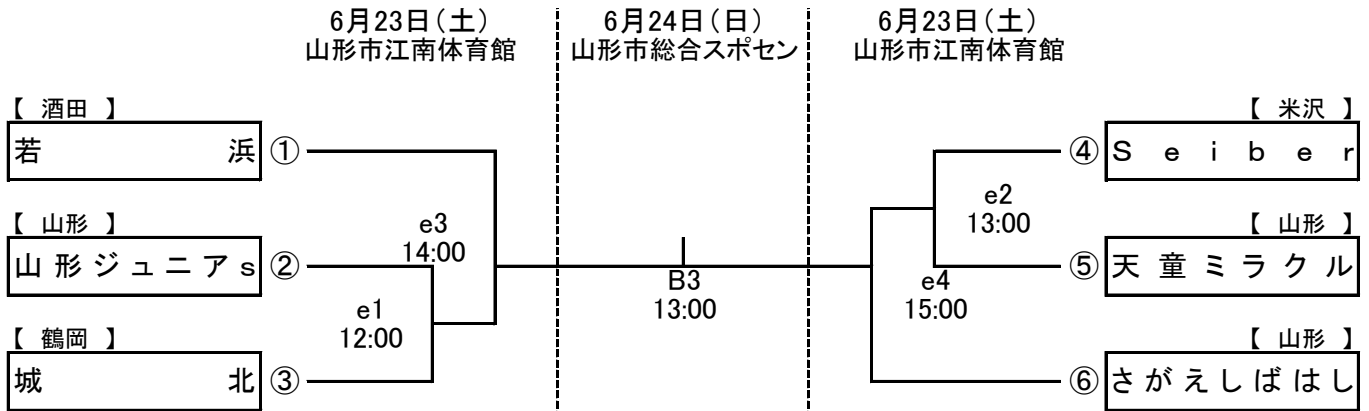

男子の部

女子の部

定時刻は、プロトコール開始時刻とする。

第38回 全日本バレーボール小学生大会山形県大会組合せ

6月23日(土) 山形市総合スポーツセンター第1体育館/a・b・c・dコート 山形市江南体育館/eコート
 6月24日(日) 山形市総合スポーツセンター第1体育館/A・B・Cコート
 コート主任 Aコート/開沼 智視 Bコート/水谷 裕一 Cコート/城戸口 真一
 Dコート/沼澤 伸幸 Eコート/村山 貢一
 試合球 男子の部・混合の部/ミカサ 女子の部/モルテン

混合の部

※設定時刻は、プロトコール開始時刻とする。