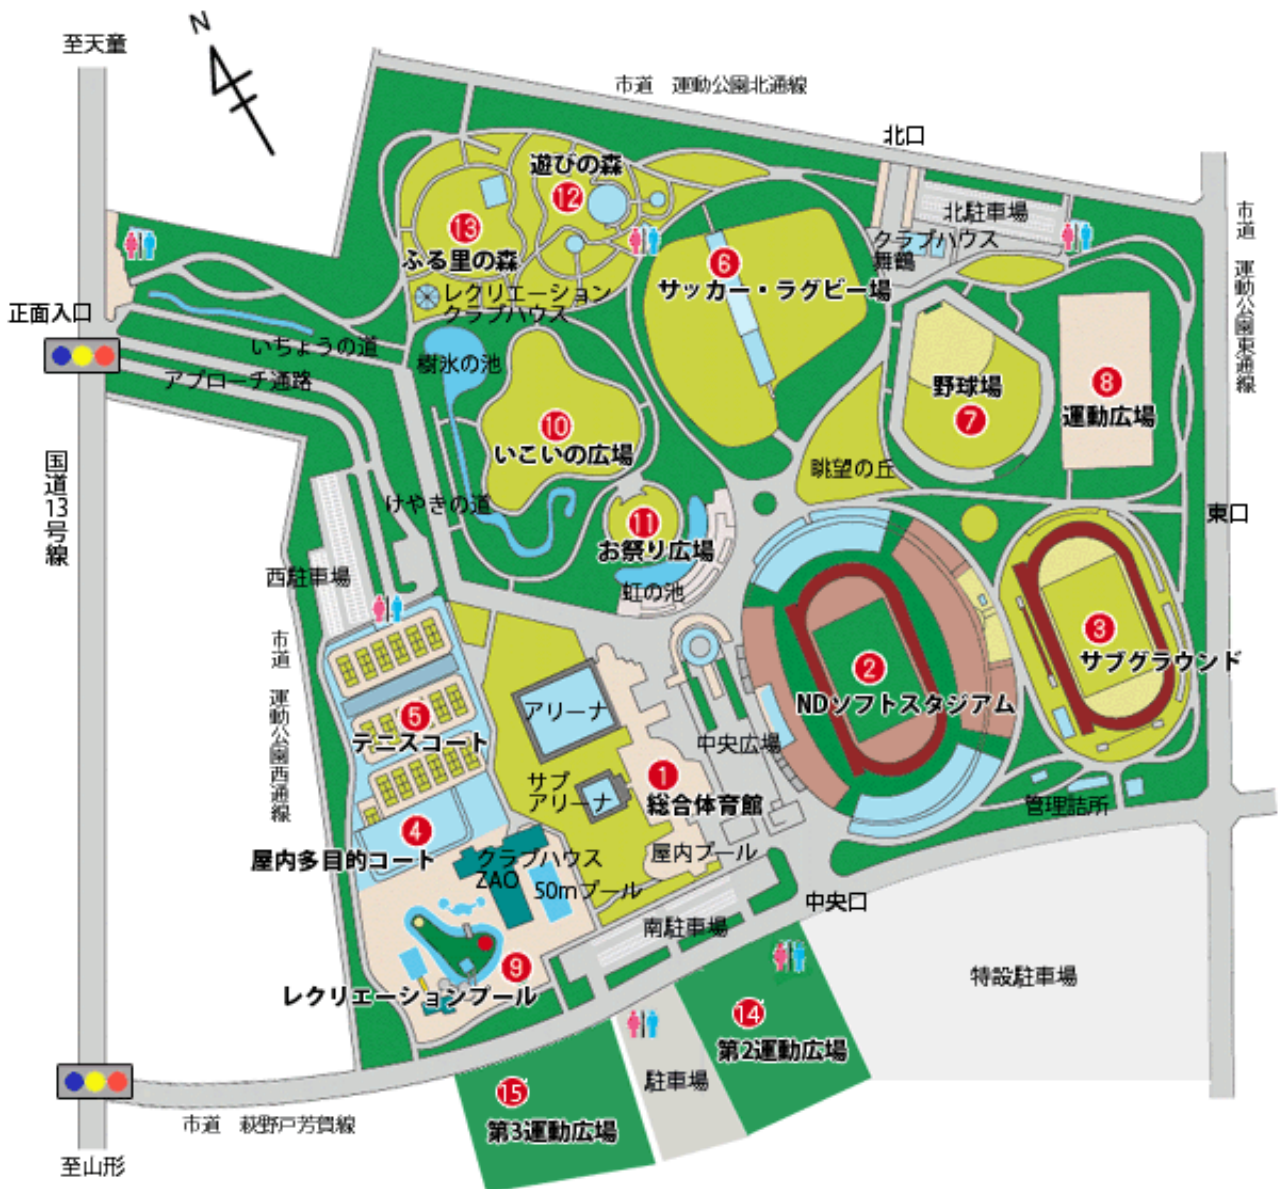

# 山形県総合運動公園 駐車場図

## 《駐車場利用について》

- (1) 当日は各種大会が開催されますので運動公園付近の混雑が予想されます。時間に余裕を持っておいで下さい。
- (2) 特設駐車場から中央口へ横断する際は、係員の指示に従い、安全に十分気をつけてください。