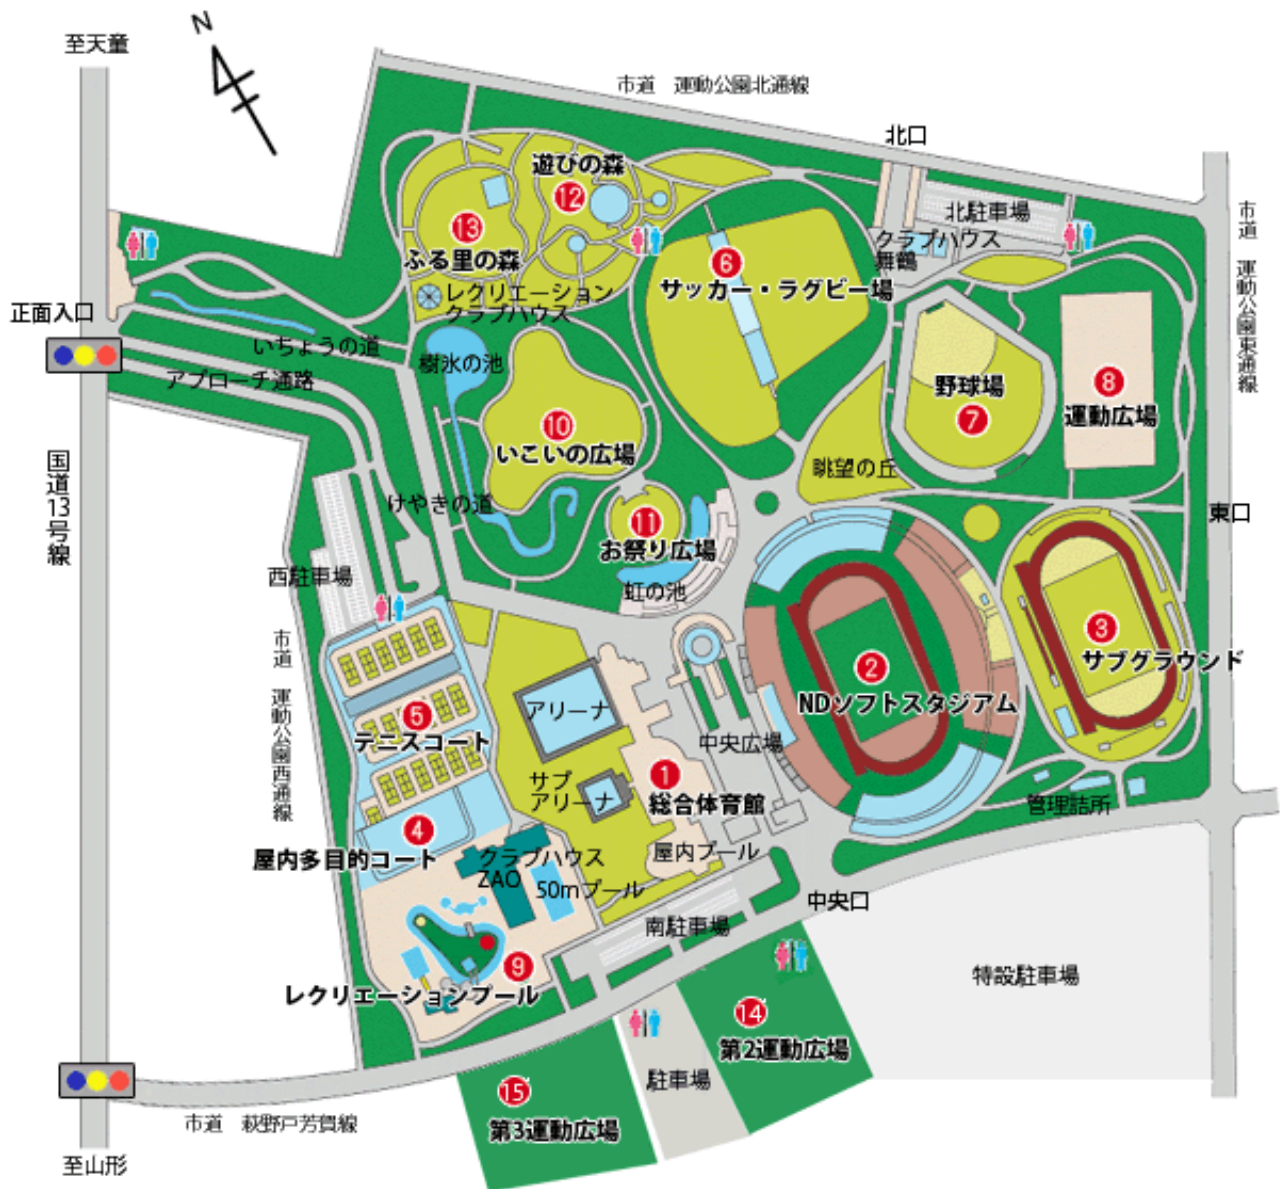

山形県総合運動公園 駐車場図

《駐車場利用について》

- (1) 当日は各種大会が開催されますので運動公園付近の混雑が予想されます。時間に余裕を持っておいで下さい。
- (2) 特設駐車場から中央口へ横断する際は、係員の指示に従い、安全に十分気をつけてください。