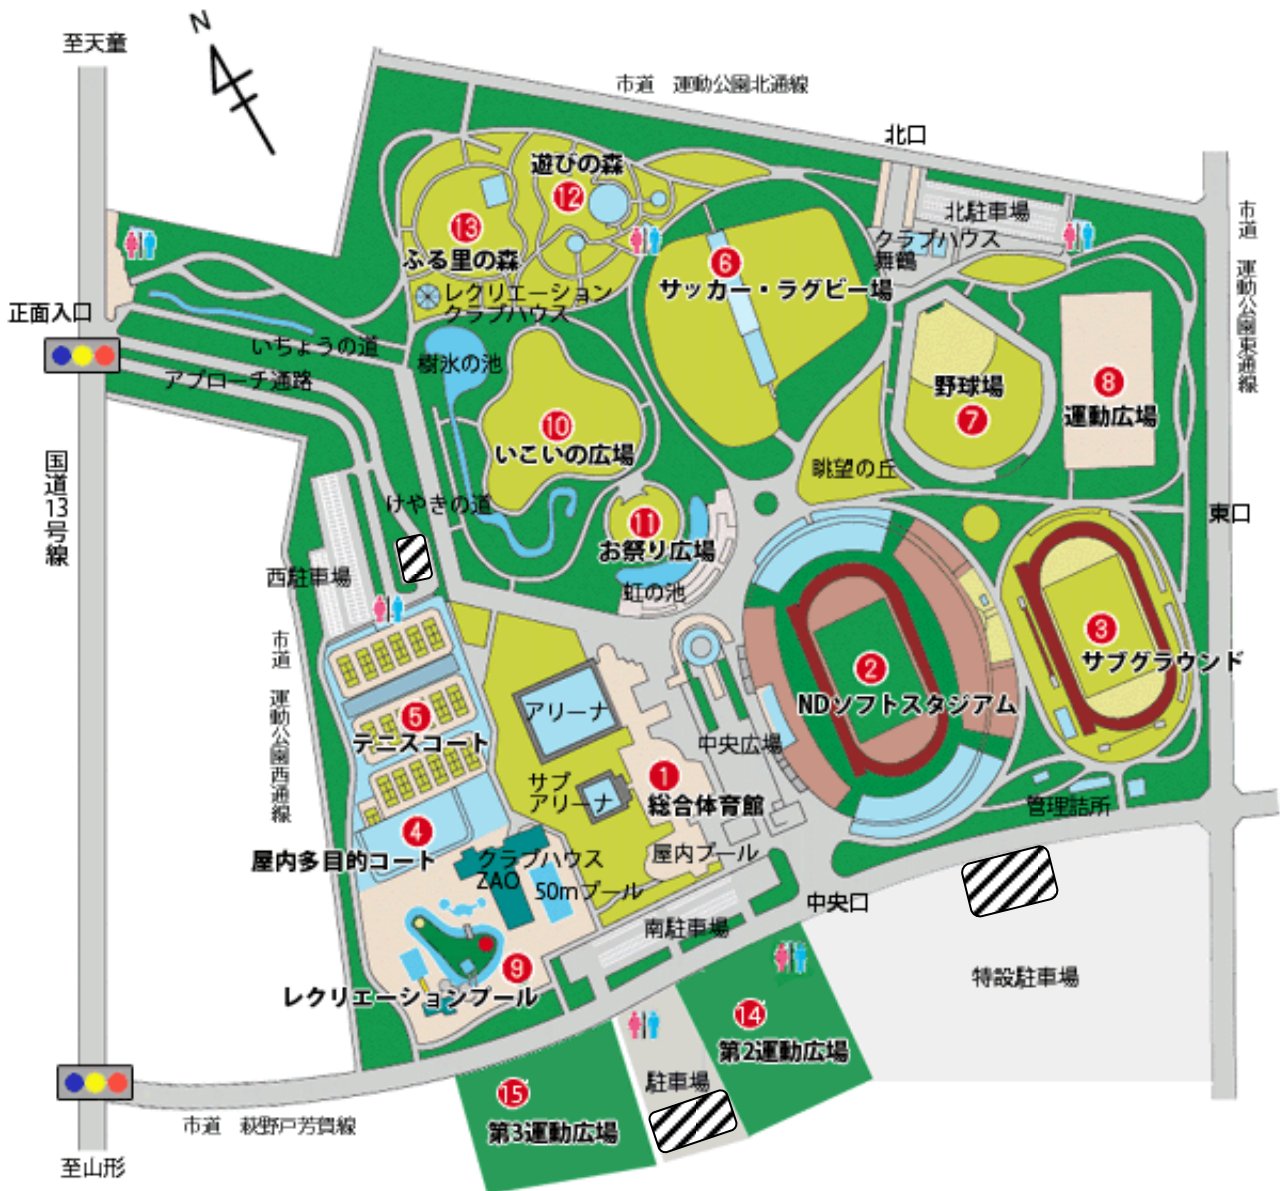

# 山形県総合運動公園 駐車場図

## 《駐車場利用について》

- (1) 当日は各種大会が開催されますので運動公園付近の混雑が予想されます。時間に余裕を持っておいで下さい。
- (2) バス専用の駐車場（上の図の斜線部分）が指定されております。指定場所以外には駐車しないように、事前にご確認ください。
- (3) 特設駐車場から中央口へ横断する際は、係員の指示に従い、安全に十分気をつけてください。